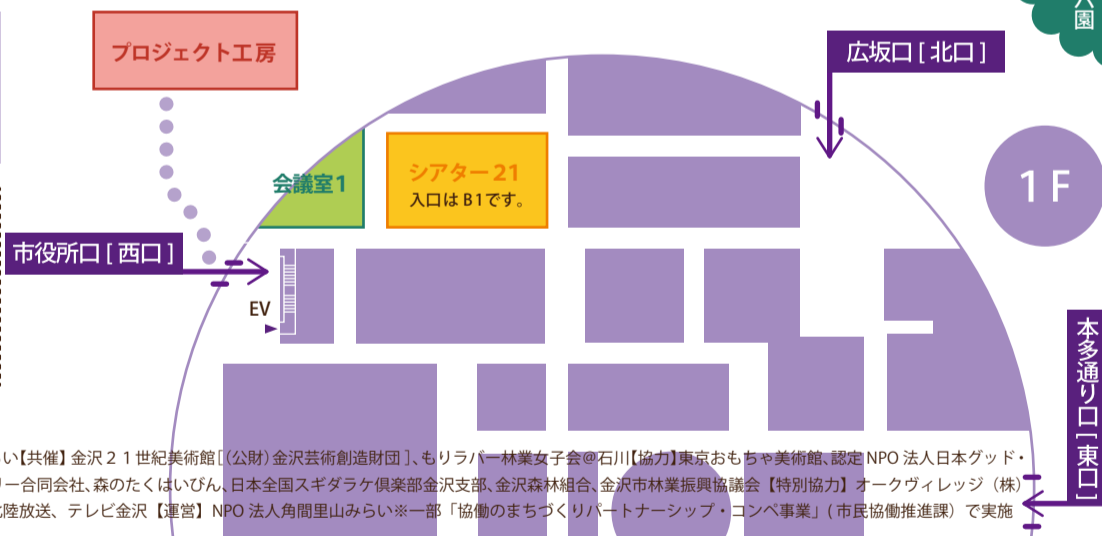

【主催】金沢市「金沢の森育推進事業」、NPO法人角間里山みらい【共催】金沢21世紀美術館（公財）金沢芸術創造財団、もりらパー林業女子会@石川【協力】東京おもちゃ美術館、認定NPO法人日本グッド・トイ委員会、グッドトイショップ cRoom、さんのかきファクトリー合同会社、森のたくはいびん、日本全国スギダラケ倶楽部金沢支部、金沢森林組合、金沢市林業振興協議会【特別協力】オークヴィレッジ（株）【協賛】（株）斉藤慶デザイン研究所【後援】北國新聞社、北陸放送、テレビ金沢【運営】NPO法人角間里山みらい※一部「協働のまちづくりパートナーシップ・コンベ事業」（市民協働推進課）で実施