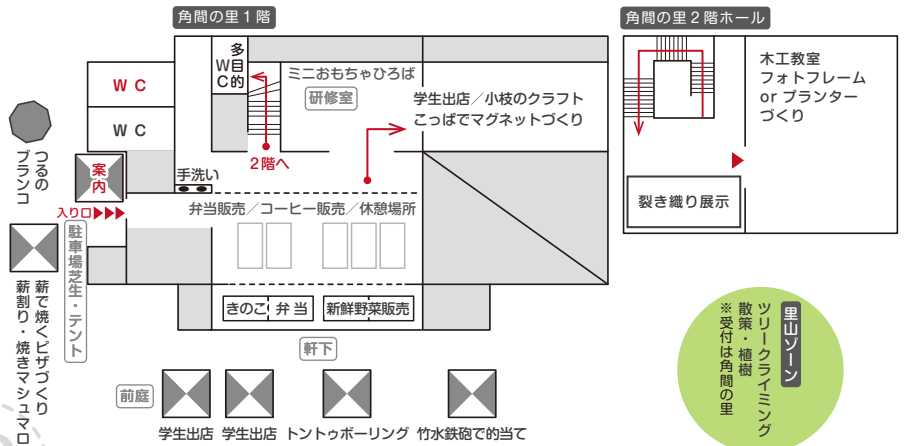

ツリークライミング®
内容 ①11:00～12:30 ②13:30～15:00
 定員：各回10名、対象：満6歳以上
 服装：長袖長ズボン、運動靴
体験料 2,000円/人
 ・ハチ対策のため黒い服は避けてください。
 ・雨天中止です。

里山散策・植樹
内容 里山ゾーンを散策して秋を楽しみます。クヌギの木を植樹します。木を植えて豊かな森を育もう！
体験料 無料

◆角間の里 1階研修室

小枝のクラフト
内容 小枝や木の実で好きな動物などを作ります。（金沢星稷大学 3年こどもフィールド）
体験料 未定

こっぴでマグネットづくり
内容 家具屋さんの端材を使います。色々な形から選んでボスカーでペイント。ドアプレートもあります。
体験料 500～2,500円/個

◆角間の里 2階ホール

フォトフレームorプランター木工教室
内容 林業のプロに習います。フォトフレームかプランターから選んで作ります。（限定30）
体験料 1,000円/個

裂き織り展示
 裂き織りは布を大切に使う知恵と工夫から生まれた織物。裂き織りの会の皆さんの作品です。